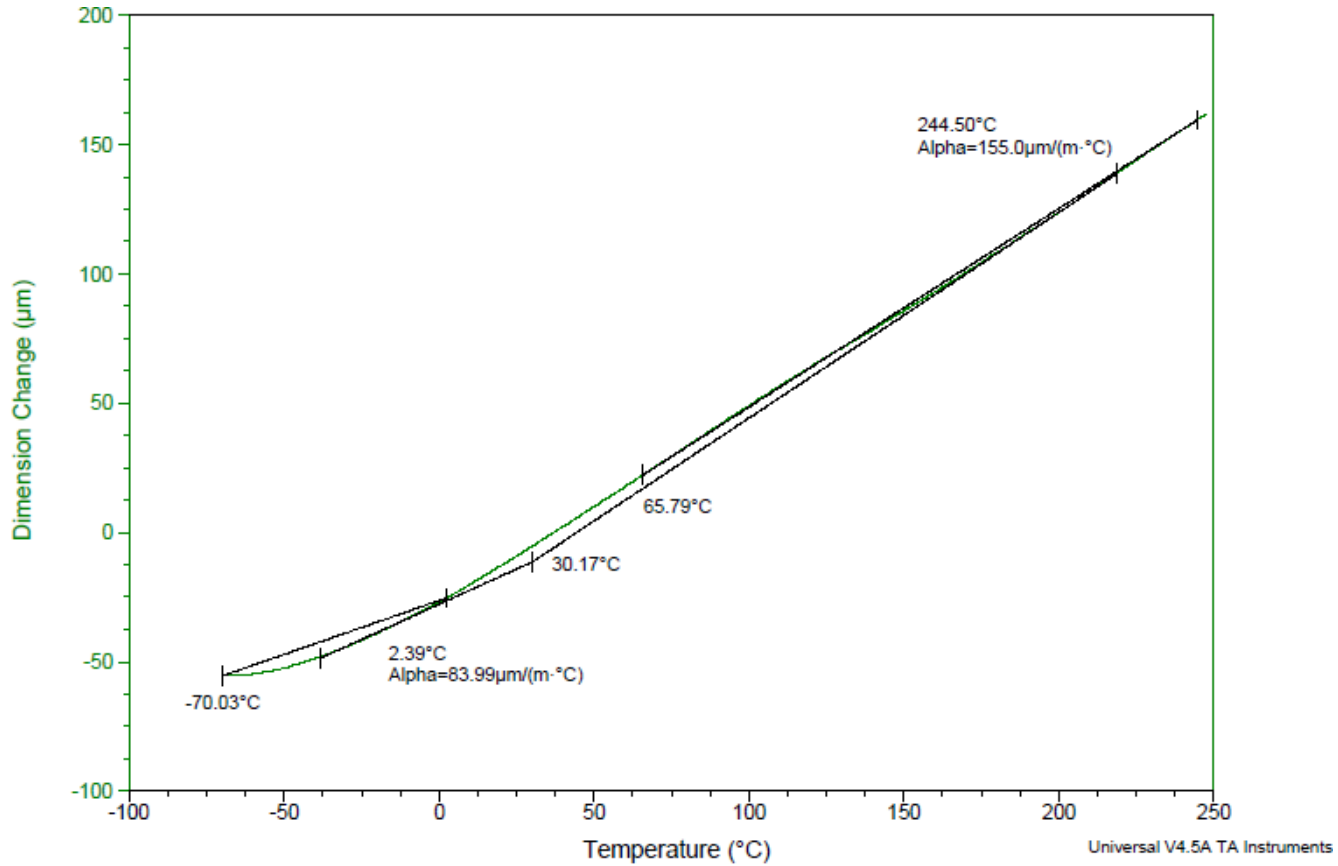

► TMA

10C/min ramp to 250C